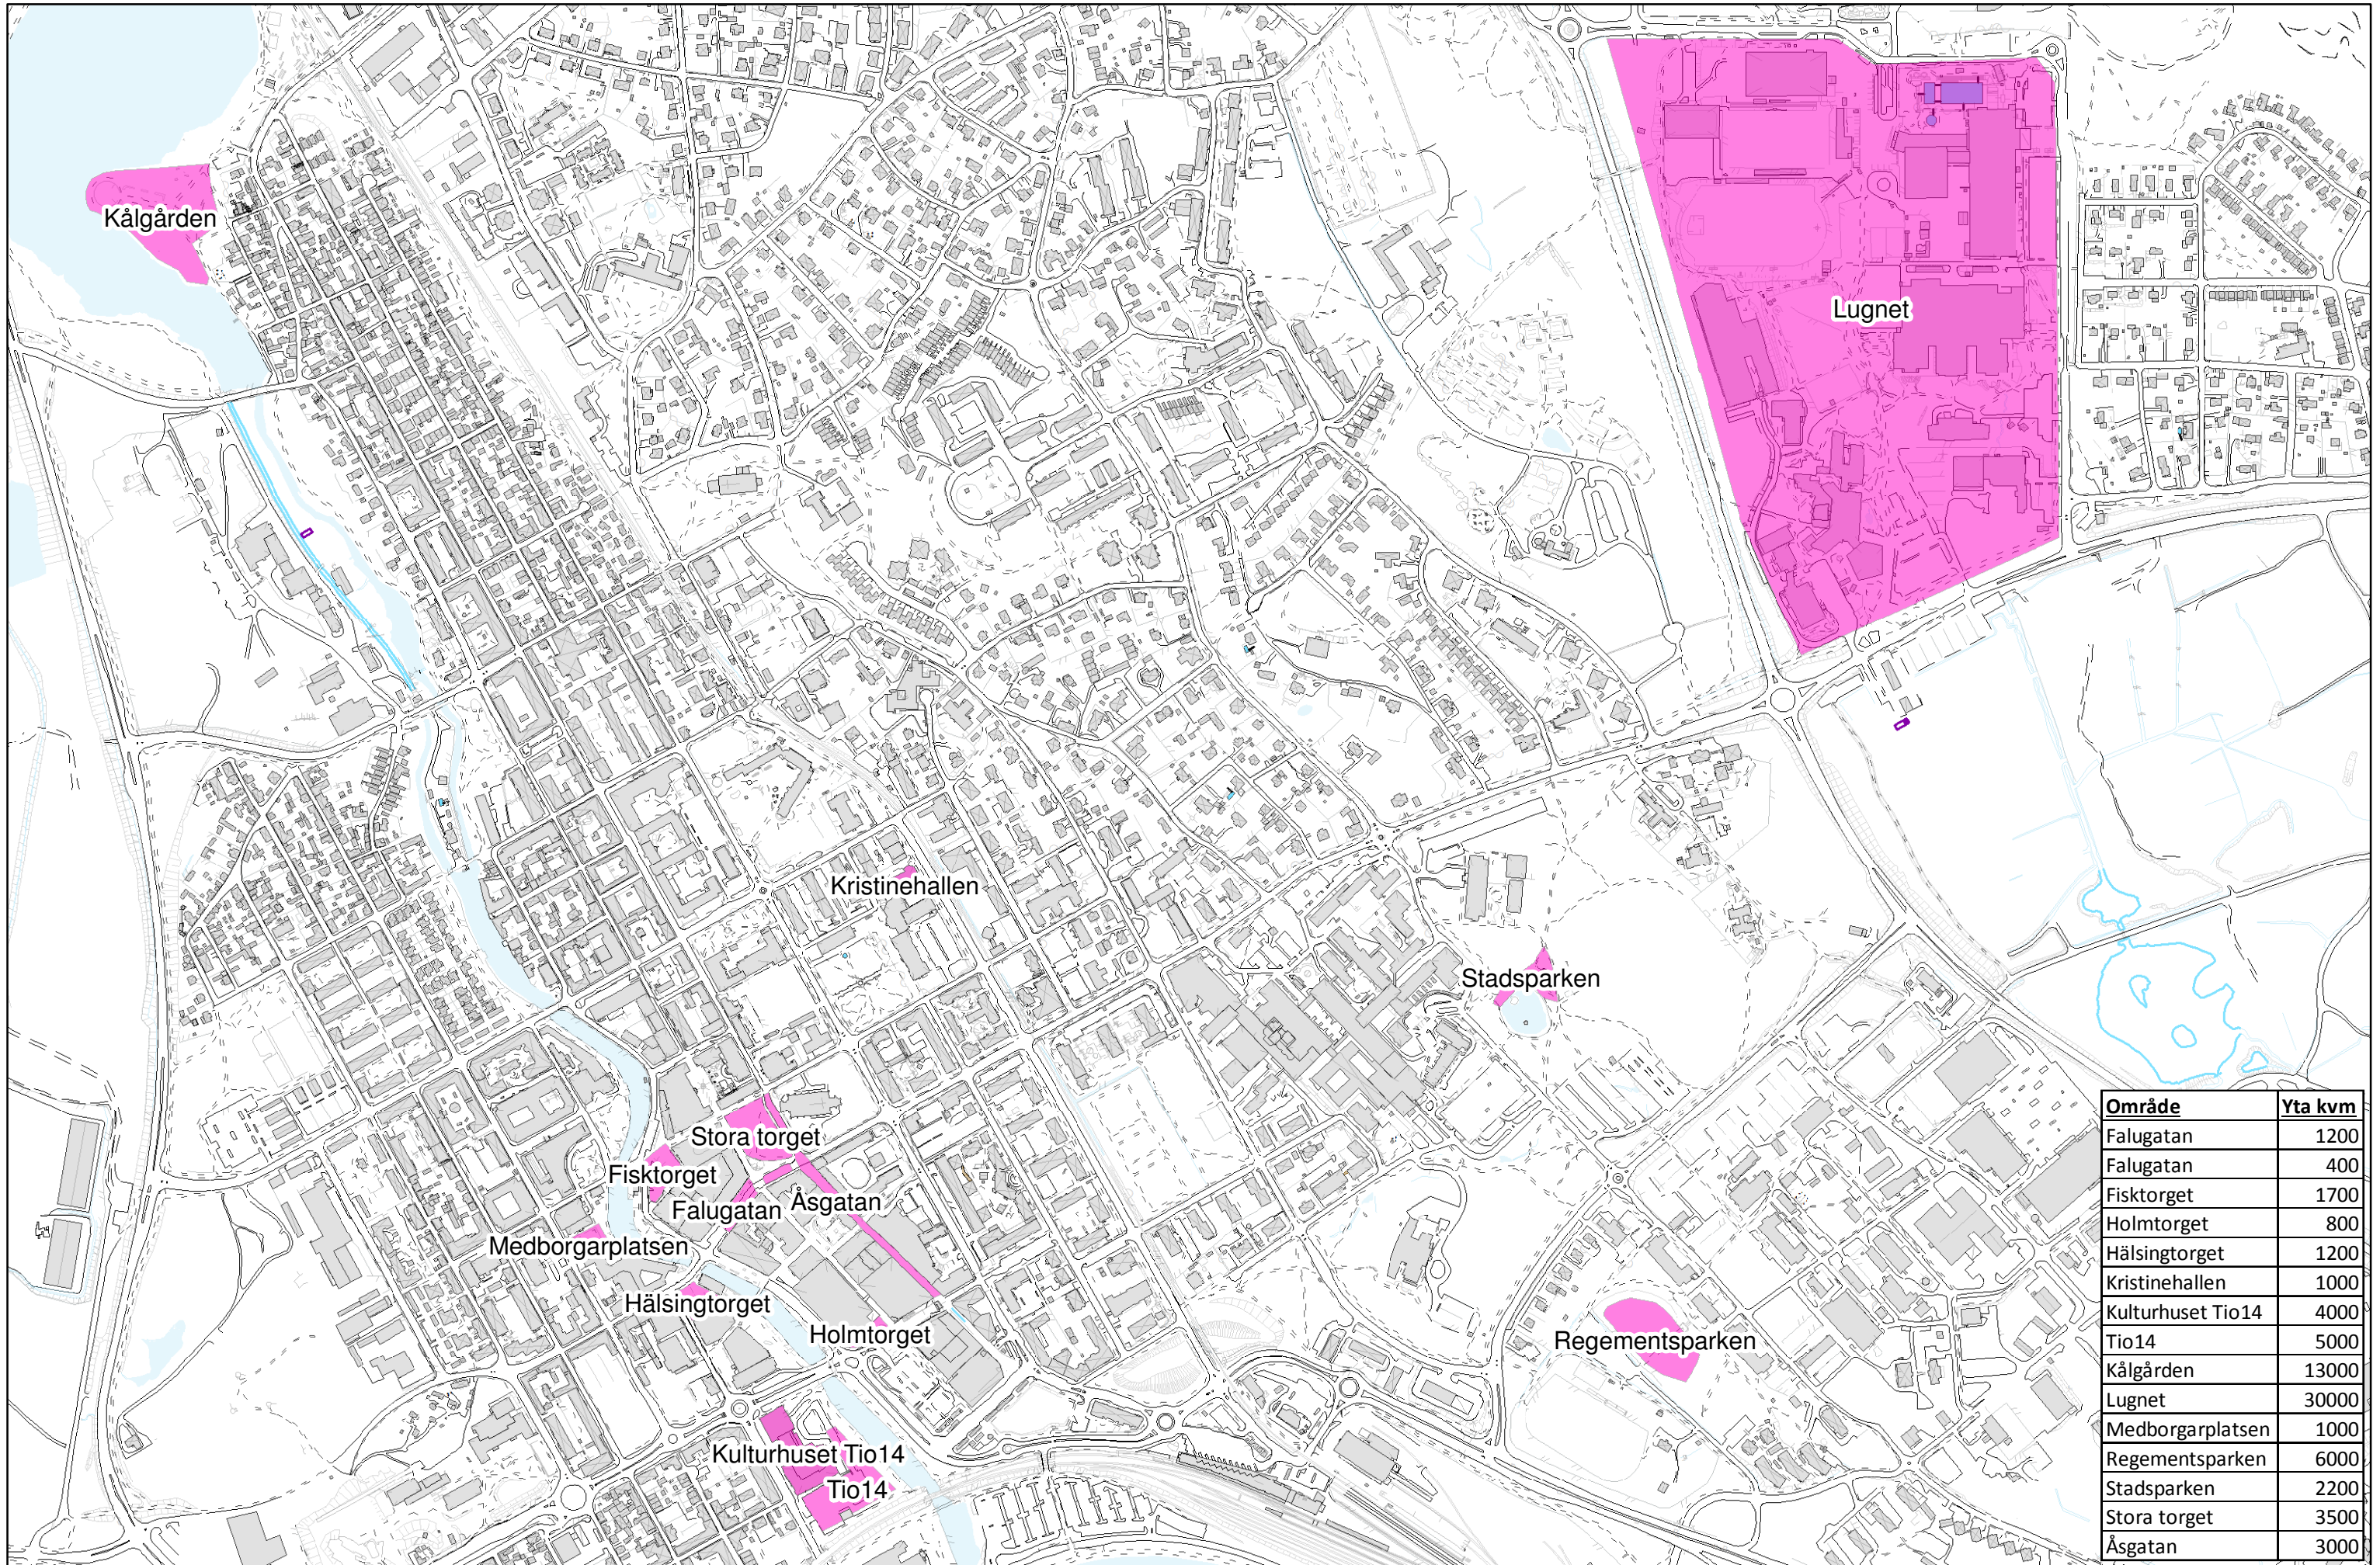

Evenemangsytor

Område	Yta kvm
Falugatan	1200
Falugatan	400
Fisktorget	1700
Holmtorget	800
Hälsingtorget	1200
Kristinehallen	1000
Kulturhuset Tio14	4000
Tio14	5000
Kålgården	13000
Lugnet	30000
Medborgarplatsen	1000
Regementsparken	6000
Stadsparken	2200
Stora torget	3500
Åsgatan	3000