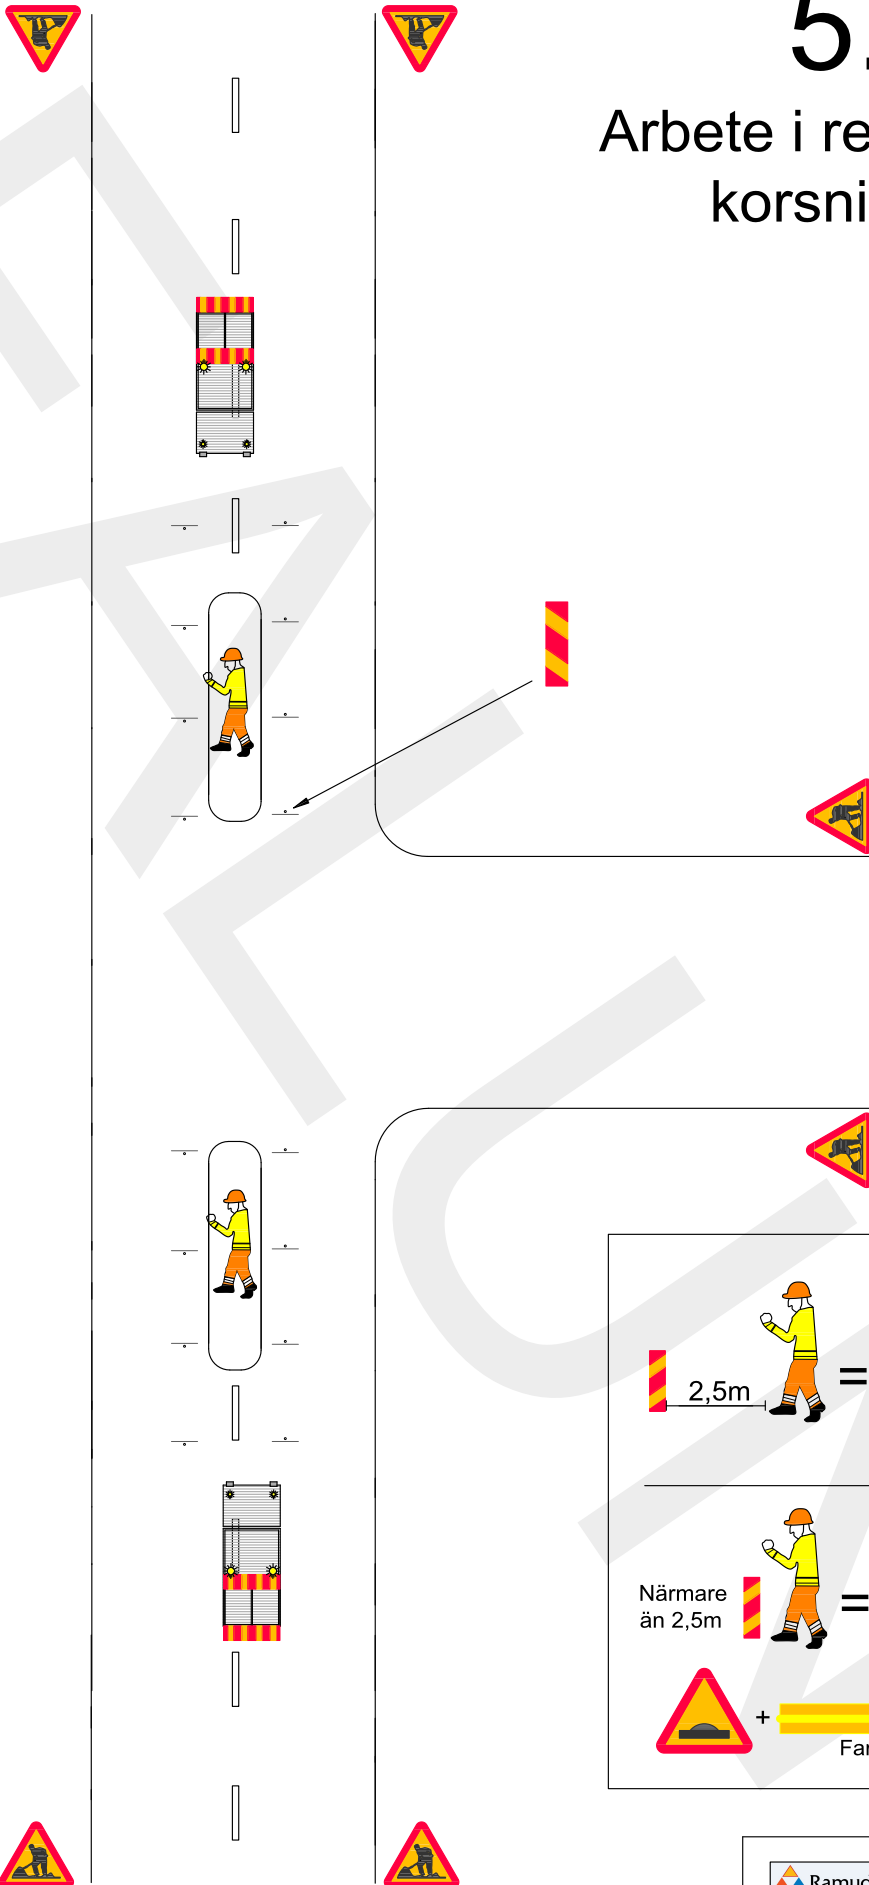

5.

Arbete i refug vid korsning

SKALA

RYTGÖMNUMMER

RIKSBET